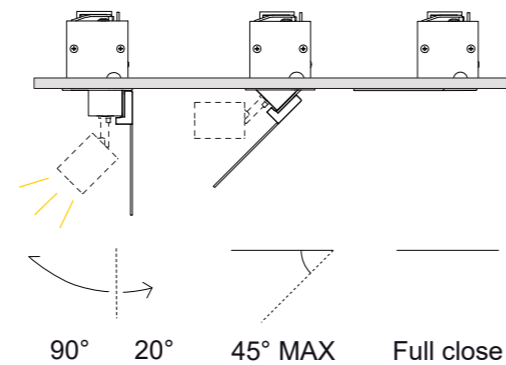

Foil Track

il binario che enfatizza i dettagli

The track that accentuates the details

Foil Track dà risalto a spazi espositivi e architettonici dove l'orientabilità del fascio diventa strategia e opportunità di valorizzazione dell'ambiente e degli oggetti da illuminare in esso contenuti. Binario 48V da incasso con aletta per poterlo chiudere quando non utilizzato e diventare un tutt'uno con la superficie (soffitto / parete / pavimento).

Un apparecchio capace di rendersi protagonista negli spazi dove la giusta luce svolge un ruolo chiave nella qualità e confort ambientale, ponendosi su un nuovo traguardo di versatilità e performance degli apparecchi luminosi da incasso.

Foil Track emphasises exhibition and architectural spaces where the the beam light is strategic to enhance the environment and the objects.

Recessed 48V track with a flap that can close it when not in use so to become one with the surface (ceiling / wall / floor).

A luminaire capable of playing a leading role in spaces where the light plays a fundamental role in environmental quality and comfort, setting a new milestone of versatility and performance for recessed luminaires.