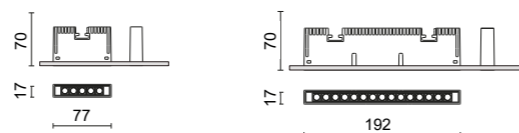

Minirooler-TL

Incasso per controsoffitti senza cornice + driver remoto
Recessed trimless Miniroller for plasterboard ceiling + remote drive