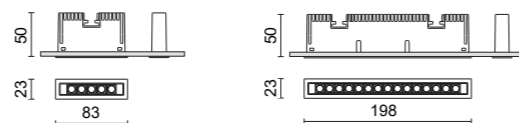

Minirooler-IN

Incasso per controsoffitti con cornice + driver remoto
Recessed Miniroller with frame for plasterboard ceiling + remote driver