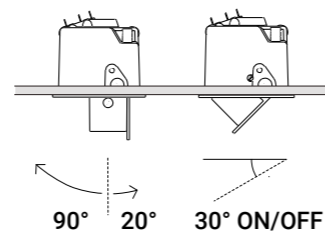

Minirooler Foil si propone, integrandosi, nei casi in cui risulta utile conformare nel tempo la variabilità e direzionabilità delle emissioni luminose; si predispone in maniera mirata a diversi e nuovi scenari nella gestione e riconfigurazione delle aree e spazi da illuminare esaltando o limitando il focus luminoso ove necessario.

Minirooler Foil represents a new concept of understanding the visual and functional nature of a recessed fixture: a real optical instrument capable of integrating and revealing itself in the architecture by directing and orienting the light beam on its axis. The fixture switches off automatically when placed in the closed flush position for maximum integration with the recessed surface, then reveals itself by opening and directing its light beam.

Minirooler Foil becomes one with the surface whenever it has to conform to the variability and directionality of light emissions over time; it evolves in a targeted manner for different and new scenarios in the management and reconfiguration of the spaces, enhancing or restraining the luminous focus where necessary.