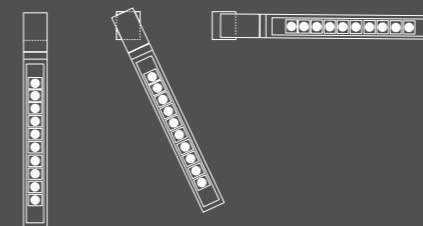

Minirooler Orientabile è dotato di una doppia rotazione, che può essere utilizzata in modo sincronizzato, per offrirti la massima flessibilità.

Minirooler Adjustable offers ultimate flexibility with two synchronized rotations.

Rotazione attorno alla base
Rotation around the base