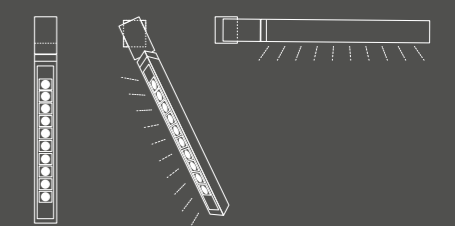

Minirooler Adjustable offers ultimate flexibility with two synchronized rotations.

Rotazione attorno alla base
Rotation around the base

Rotazione separata della testa
Separate rotation of the head

Combinazione dei due movimenti
Combination of the two movements

Minirooler Foil

un nuovo orizzonte nel panorama della luce

Minirooler foil: a new horizon in the lighting landscape

Minirooler Foil rappresenta un nuovo concetto di intendere la natura visiva e funzionale di un apparecchio luce da incasso, un vero e proprio strumento ottico capace di integrarsi e svelarsi nell'architettura indirizzando e orientando il fascio di luce sul suo asse. All'occorrenza l'apparecchio si spegne automaticamente quando posto in posizione chiusa di massima integrazione con il piano di incasso, poi svelandosi aprendo ed orientando il proprio fascio luminoso.