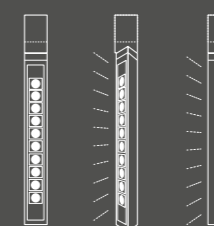

Rotazione separata della testa
Separate rotation of the head